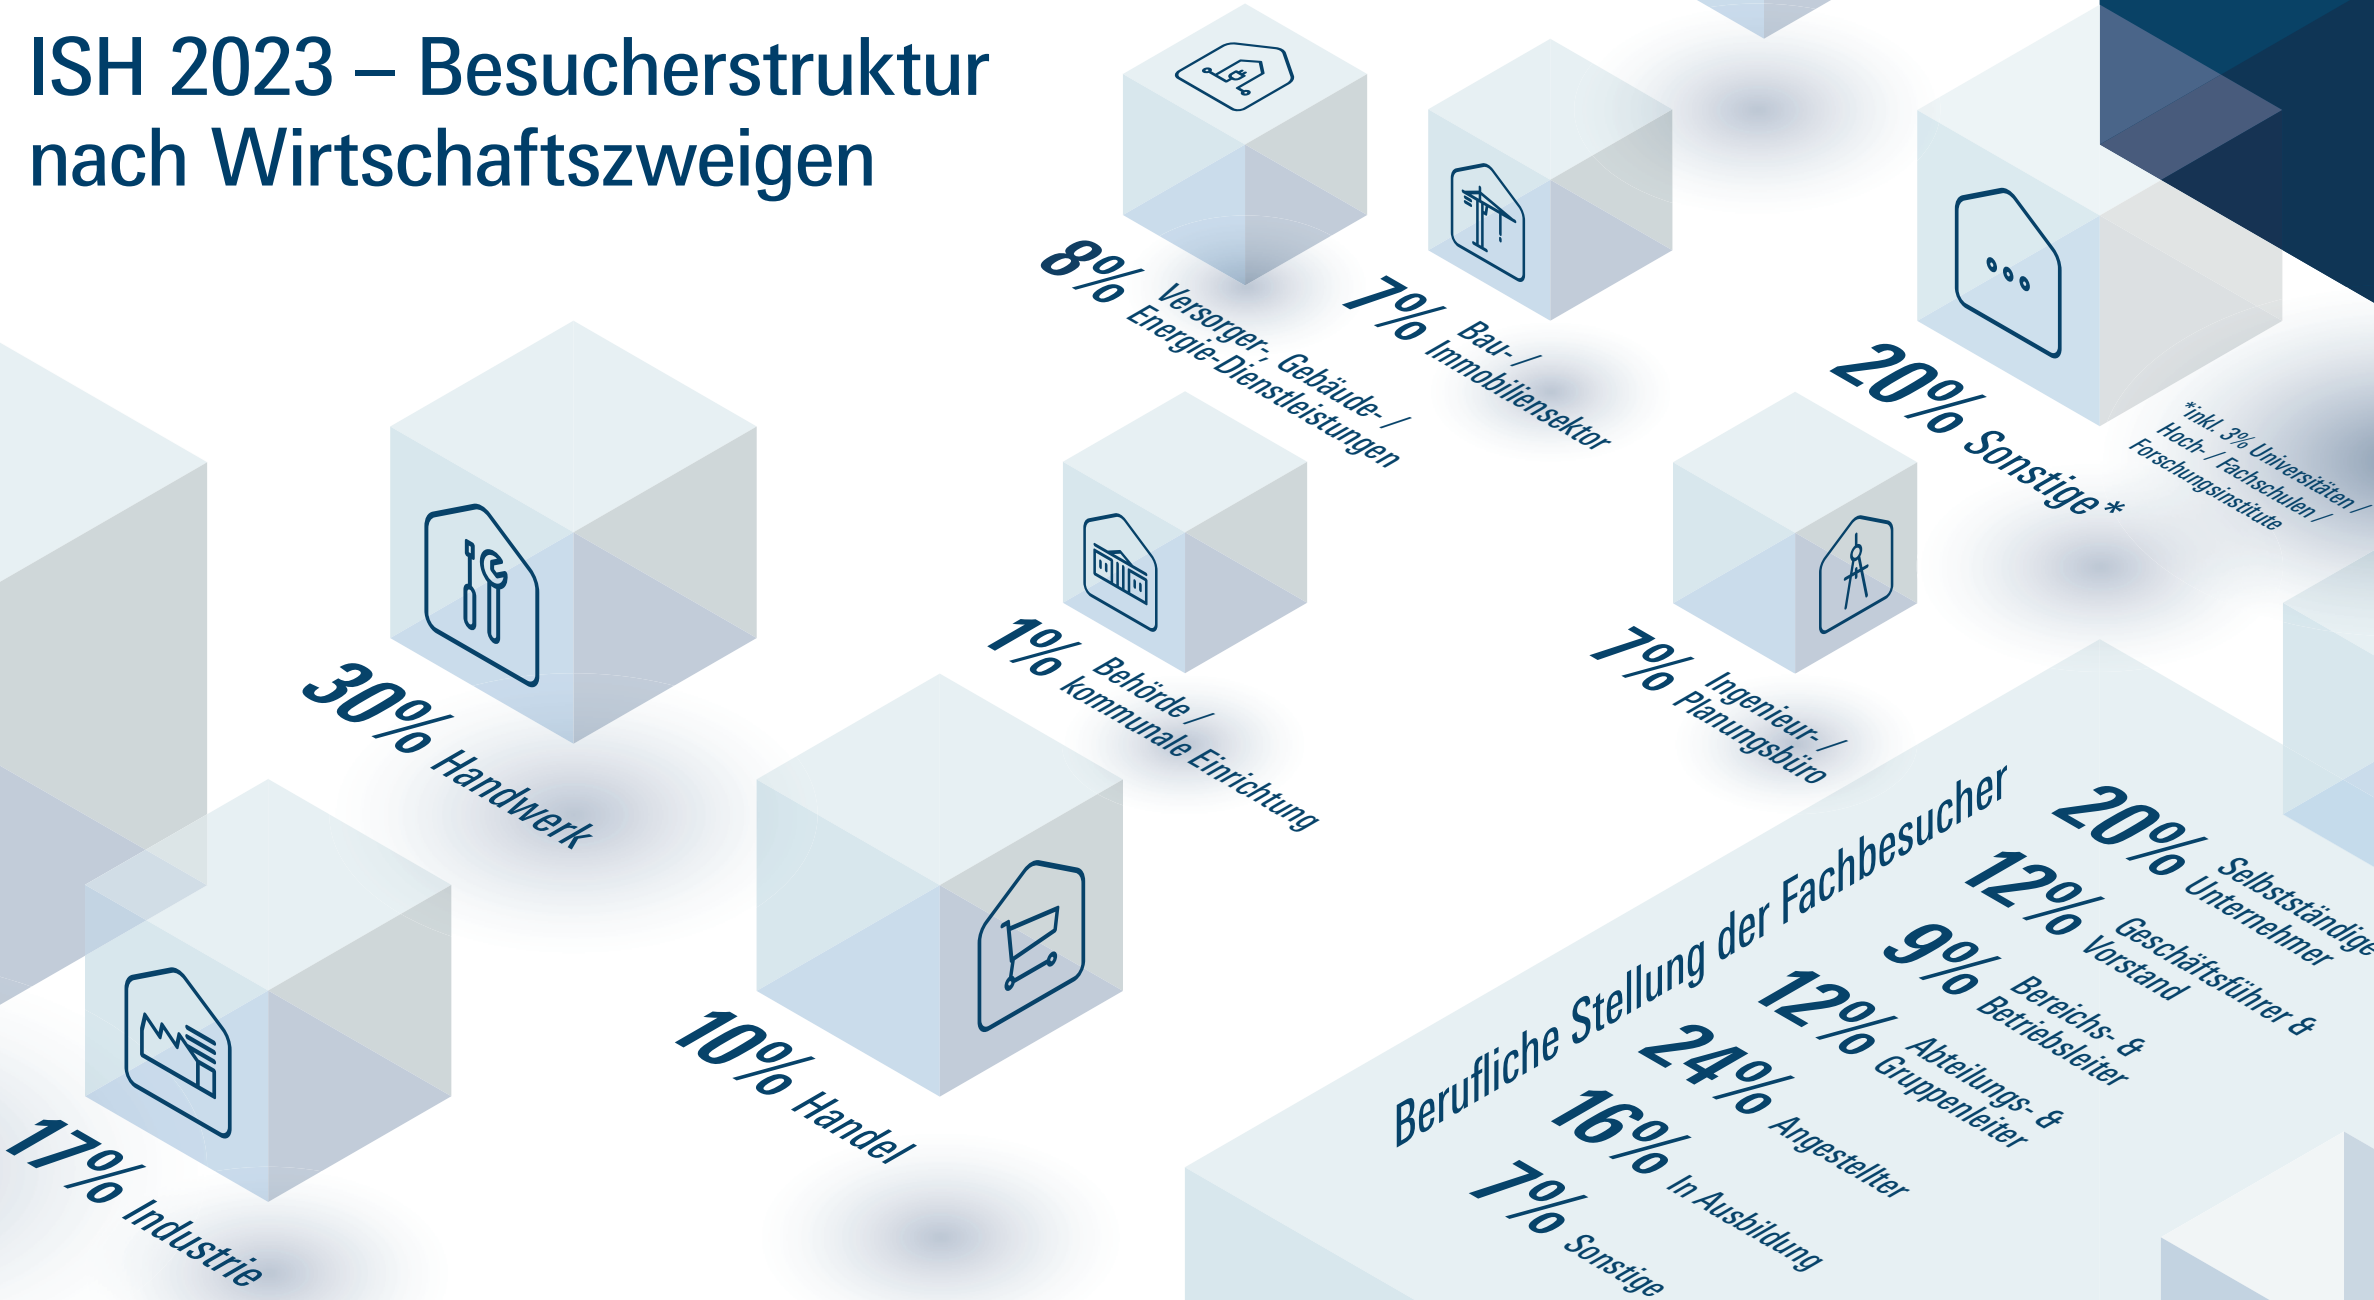

messe frankfurt

ISH

17. – 21. 3. 2025
Frankfurt am Main

Zahlen, Daten & Fakten

Weltleitmesse für
Wasser, Wärme, Luft

ISH 2023 – Anzahl der Besucher und Aussteller

ISH

 **85.128** 56%
Besucher Deutschland

 **67.340** 44%
Besucher international

152.468 GESAMT

 **566** 28%
Aussteller Deutschland

 **1.476** 72%
Aussteller international

2.042 GESAMT

 **93%**
Gesamtzufriedenheit
der Besucher

FKM – Gesellschaft zur Freiwilligen Kontrolle
von Messe- und Ausstellungszahlen

ISH 2023 – Hauptinteressen des Messebesuchers

ISH 2023 – Top 10 Herkunft der Besucher international

In % von Gesamt-Besucher Ausland (44% internationale Besucher)

ISH 2023 – Besucherstruktur nach Wirtschaftszweigen

ISH 2023 – Messebesuchsziele der Fachbesucher

Einfluss bei der Kaufentscheidung