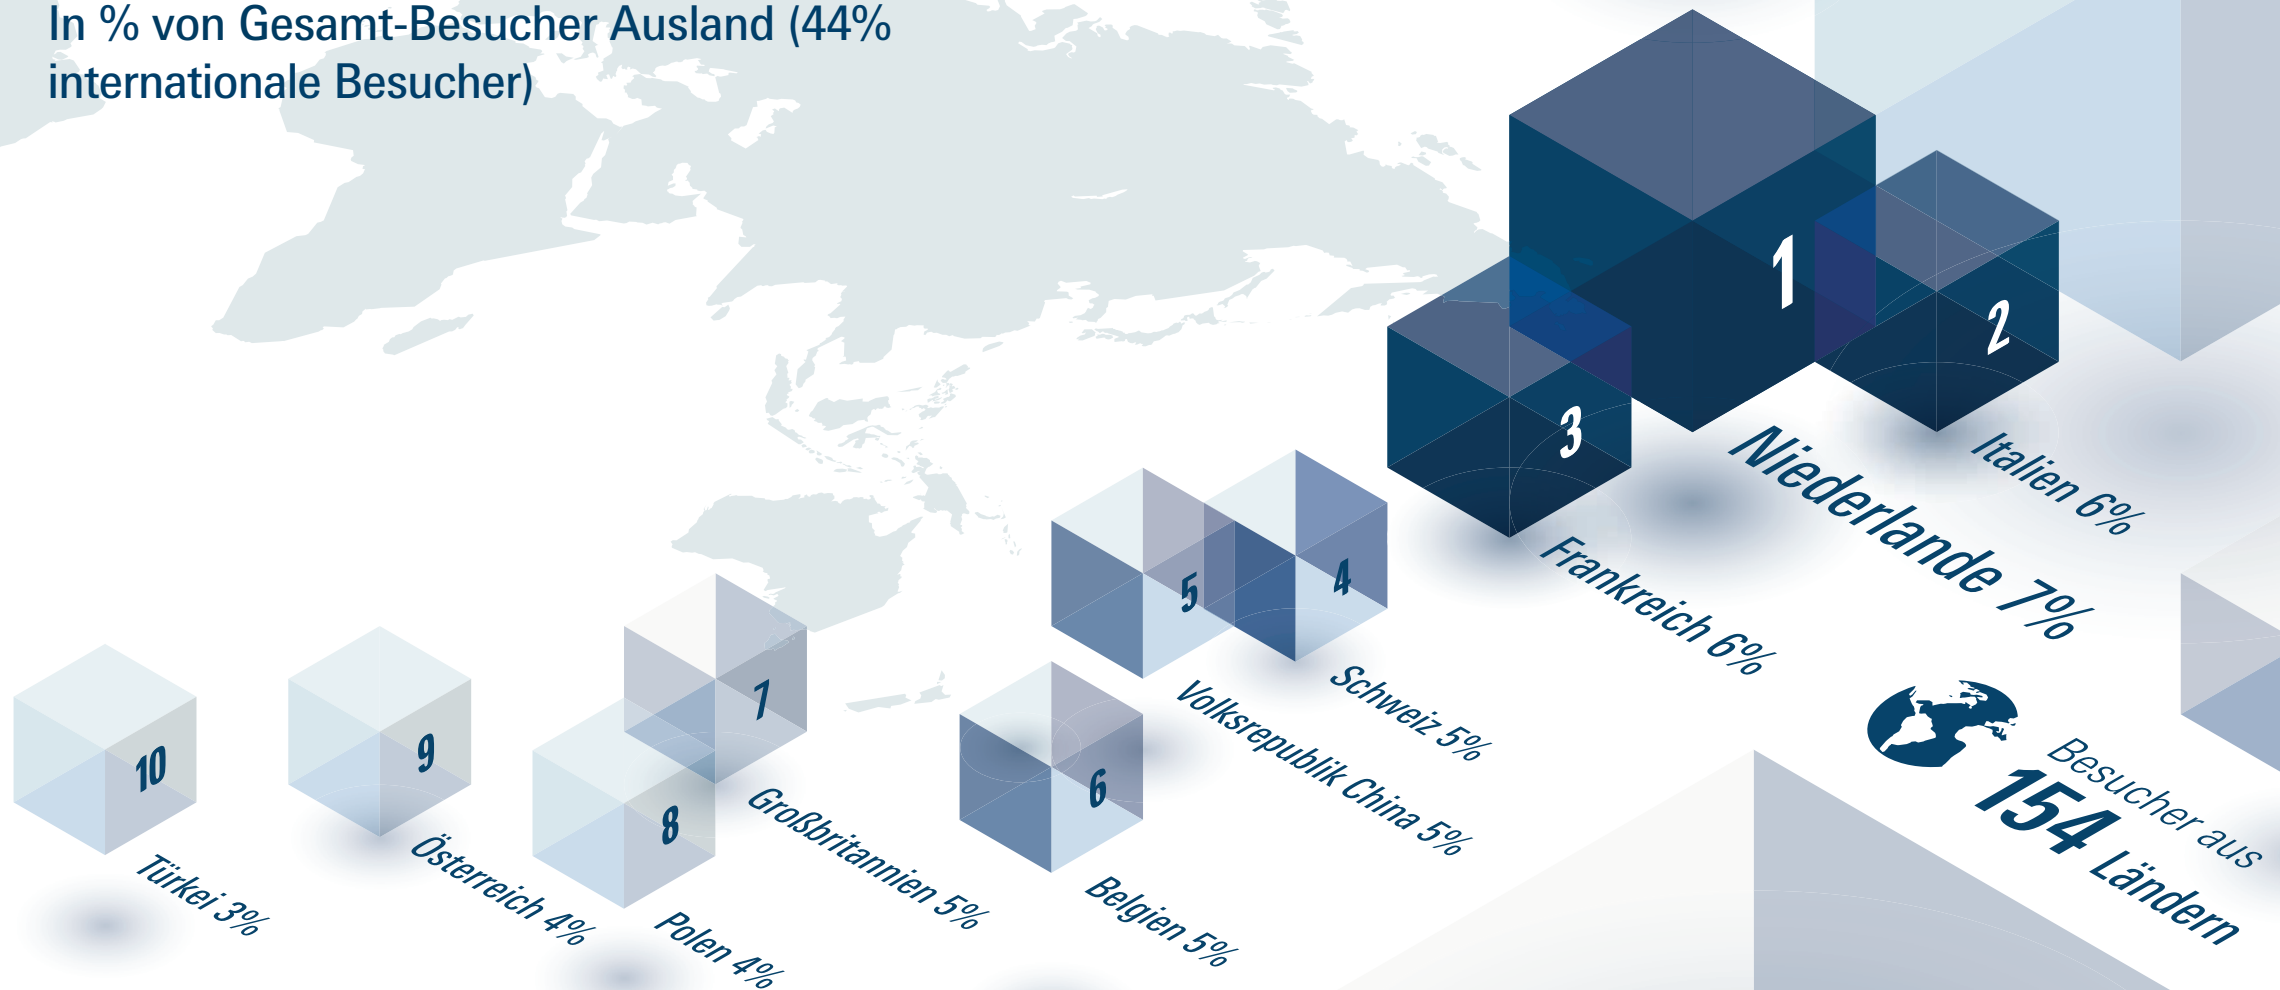

messe frankfurt

ISH

17. – 21. 3. 2025
Frankfurt am Main

Zahlen, Daten & Fakten

Weltleitmesse für
Wasser, Wärme, Luft

ISH 2023 – Anzahl der Besucher und Aussteller

ISH

 **85.128** 56%
Besucher Deutschland

 **67.340** 44%
Besucher international

152.468 GESAMT

 **566** 28%
Aussteller Deutschland

 **1.476** 72%
Aussteller international

2.042 GESAMT

 **93%**
Gesamtzufriedenheit
der Besucher

FKM – Gesellschaft zur Freiwilligen Kontrolle
von Messe- und Ausstellungszahlen

ISH 2023 – Hauptinteressen des Messebesuchers

ISH 2023 – Top 10 Herkunft der Besucher international

In % von Gesamt-Besucher Ausland (44% internationale Besucher)

ISH 2023 – Besucherstruktur nach Wirtschaftszweigen