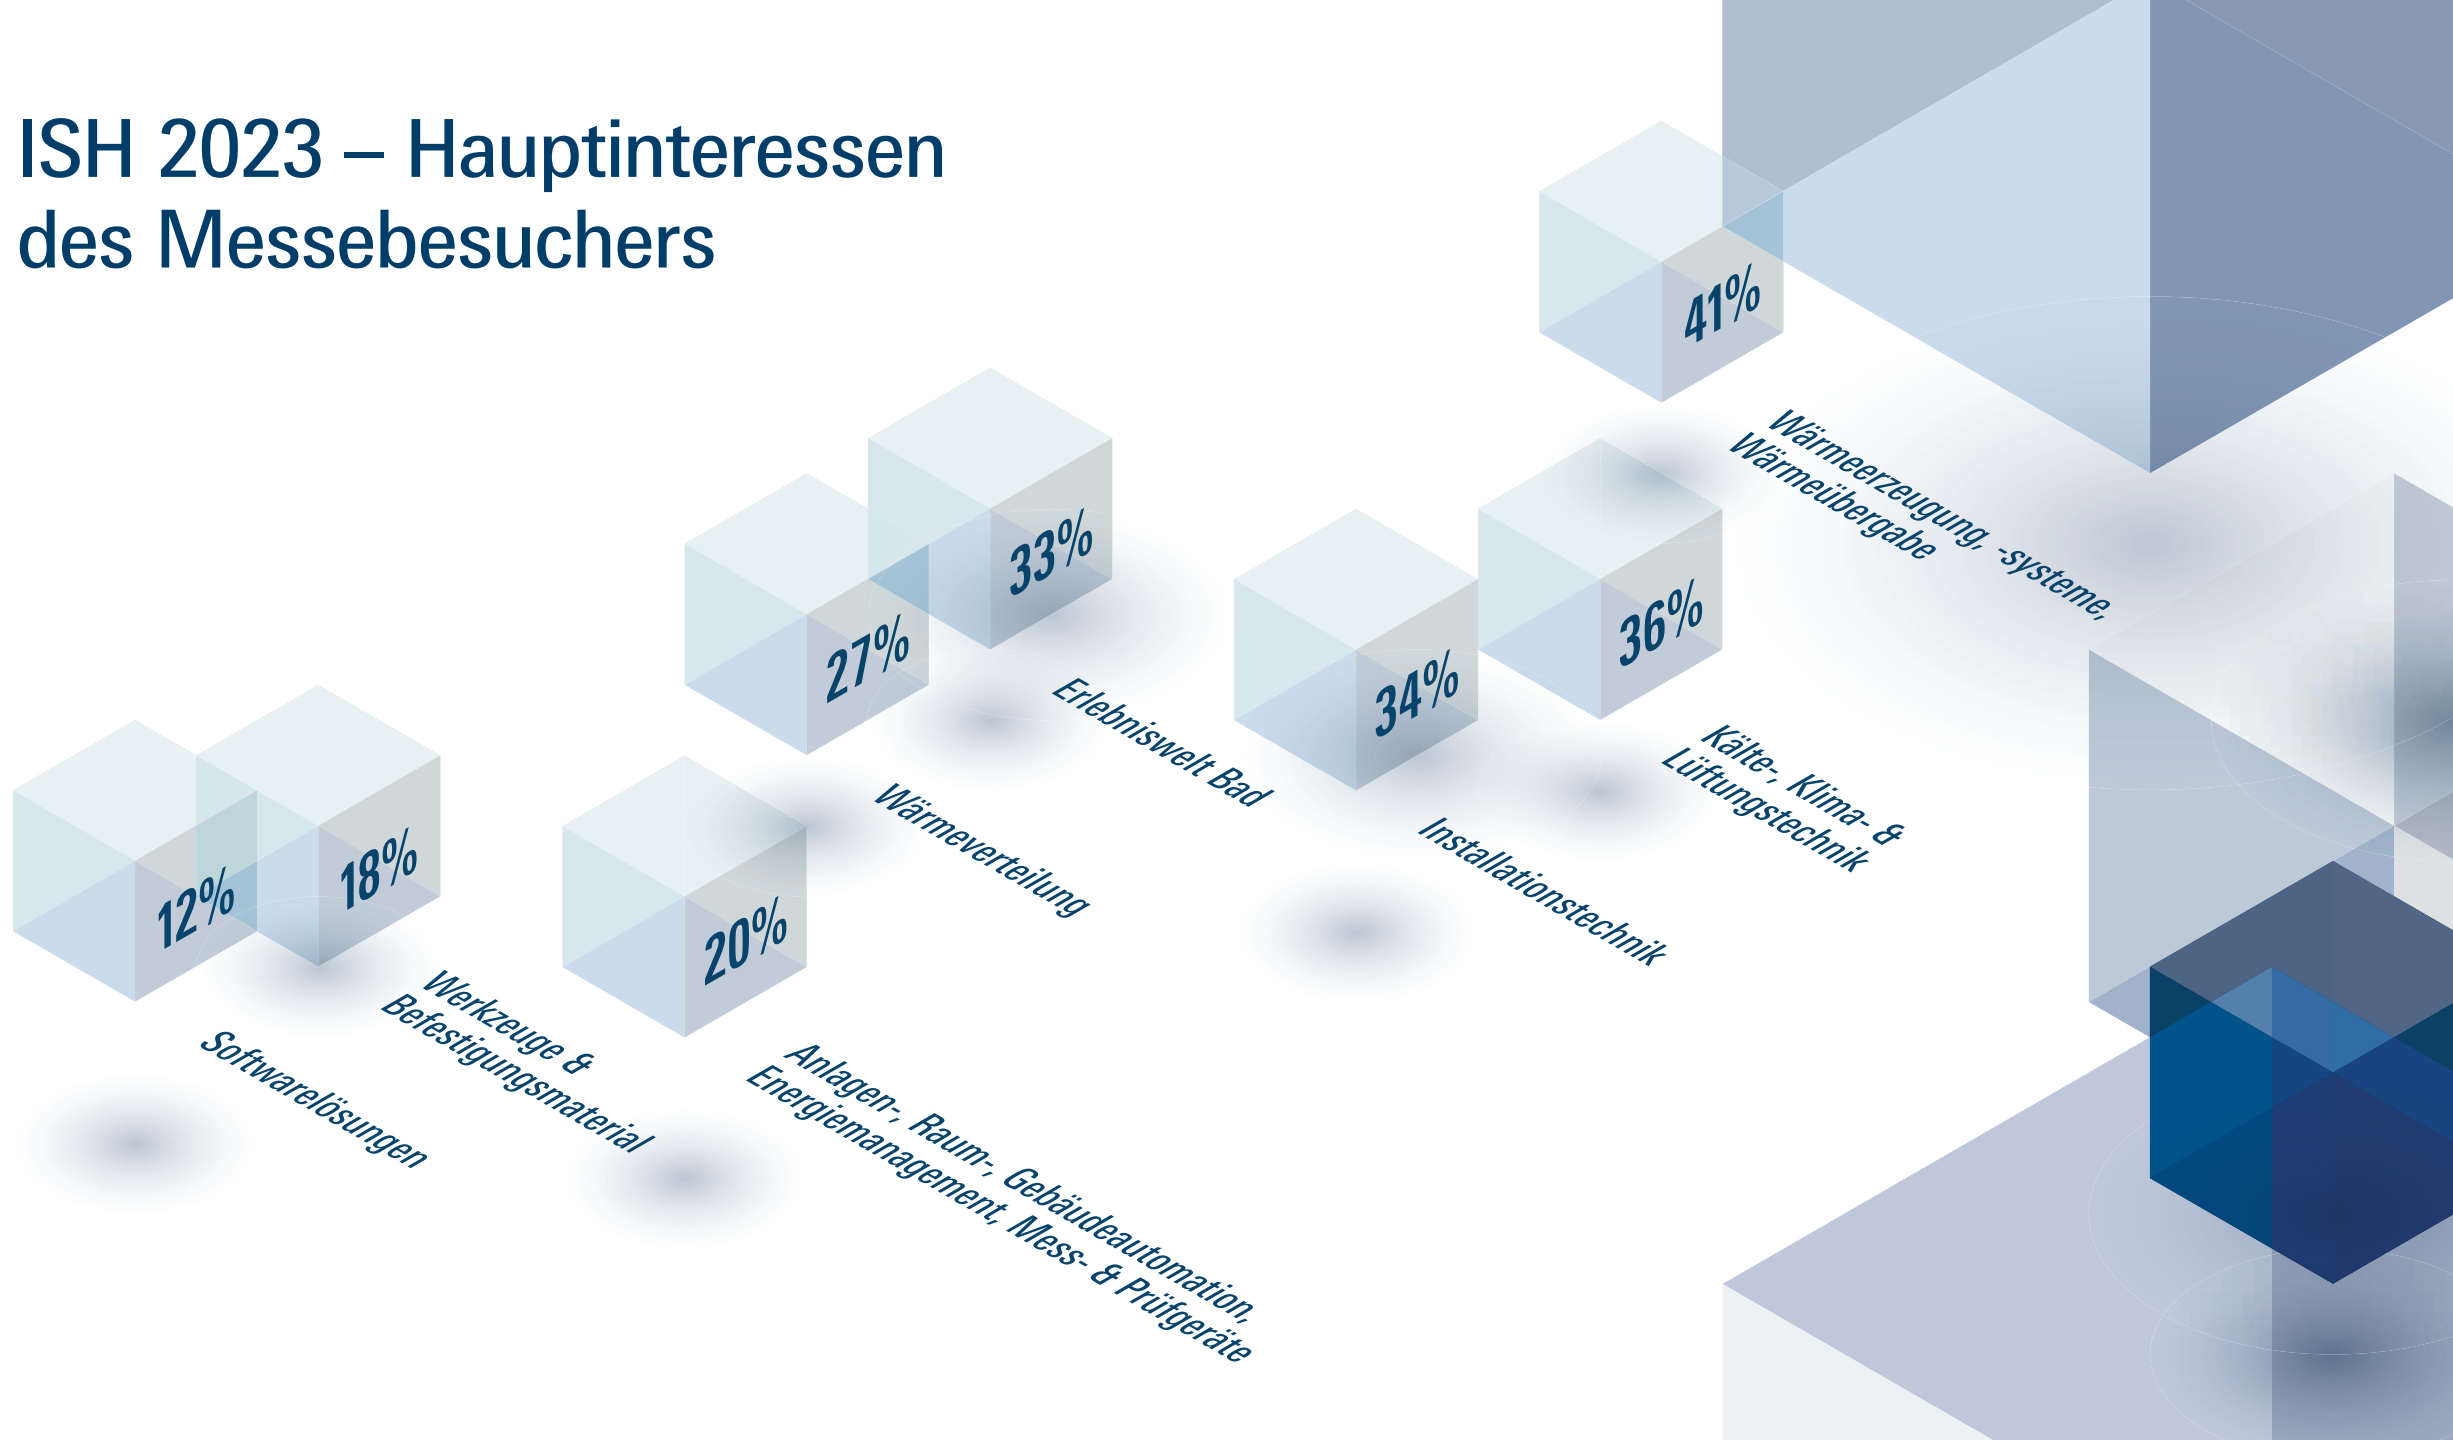

messe frankfurt

ISH

17. – 21. 3. 2025
Frankfurt am Main

Zahlen, Daten & Fakten

Weltleitmesse für
Wasser, Wärme, Luft

ISH 2023 – Anzahl der Besucher und Aussteller

ISH

 **85.128** 56%
Besucher Deutschland

 **67.340** 44%
Besucher international

152.468 GESAMT

 **566** 28%
Aussteller Deutschland

 **1.476** 72%
Aussteller international

2.042 GESAMT

 **93%**
Gesamtzufriedenheit
der Besucher

FKM – Gesellschaft zur Freiwilligen Kontrolle
von Messe- und Ausstellungszahlen

ISH 2023 – Hauptinteressen des Messebesuchers

ISH 2023 – Top 10 Herkunft der Besucher international

In % von Gesamt-Besucher Ausland (44% internationale Besucher)

ISH 2023 – Besucherstruktur nach Wirtschaftszweigen