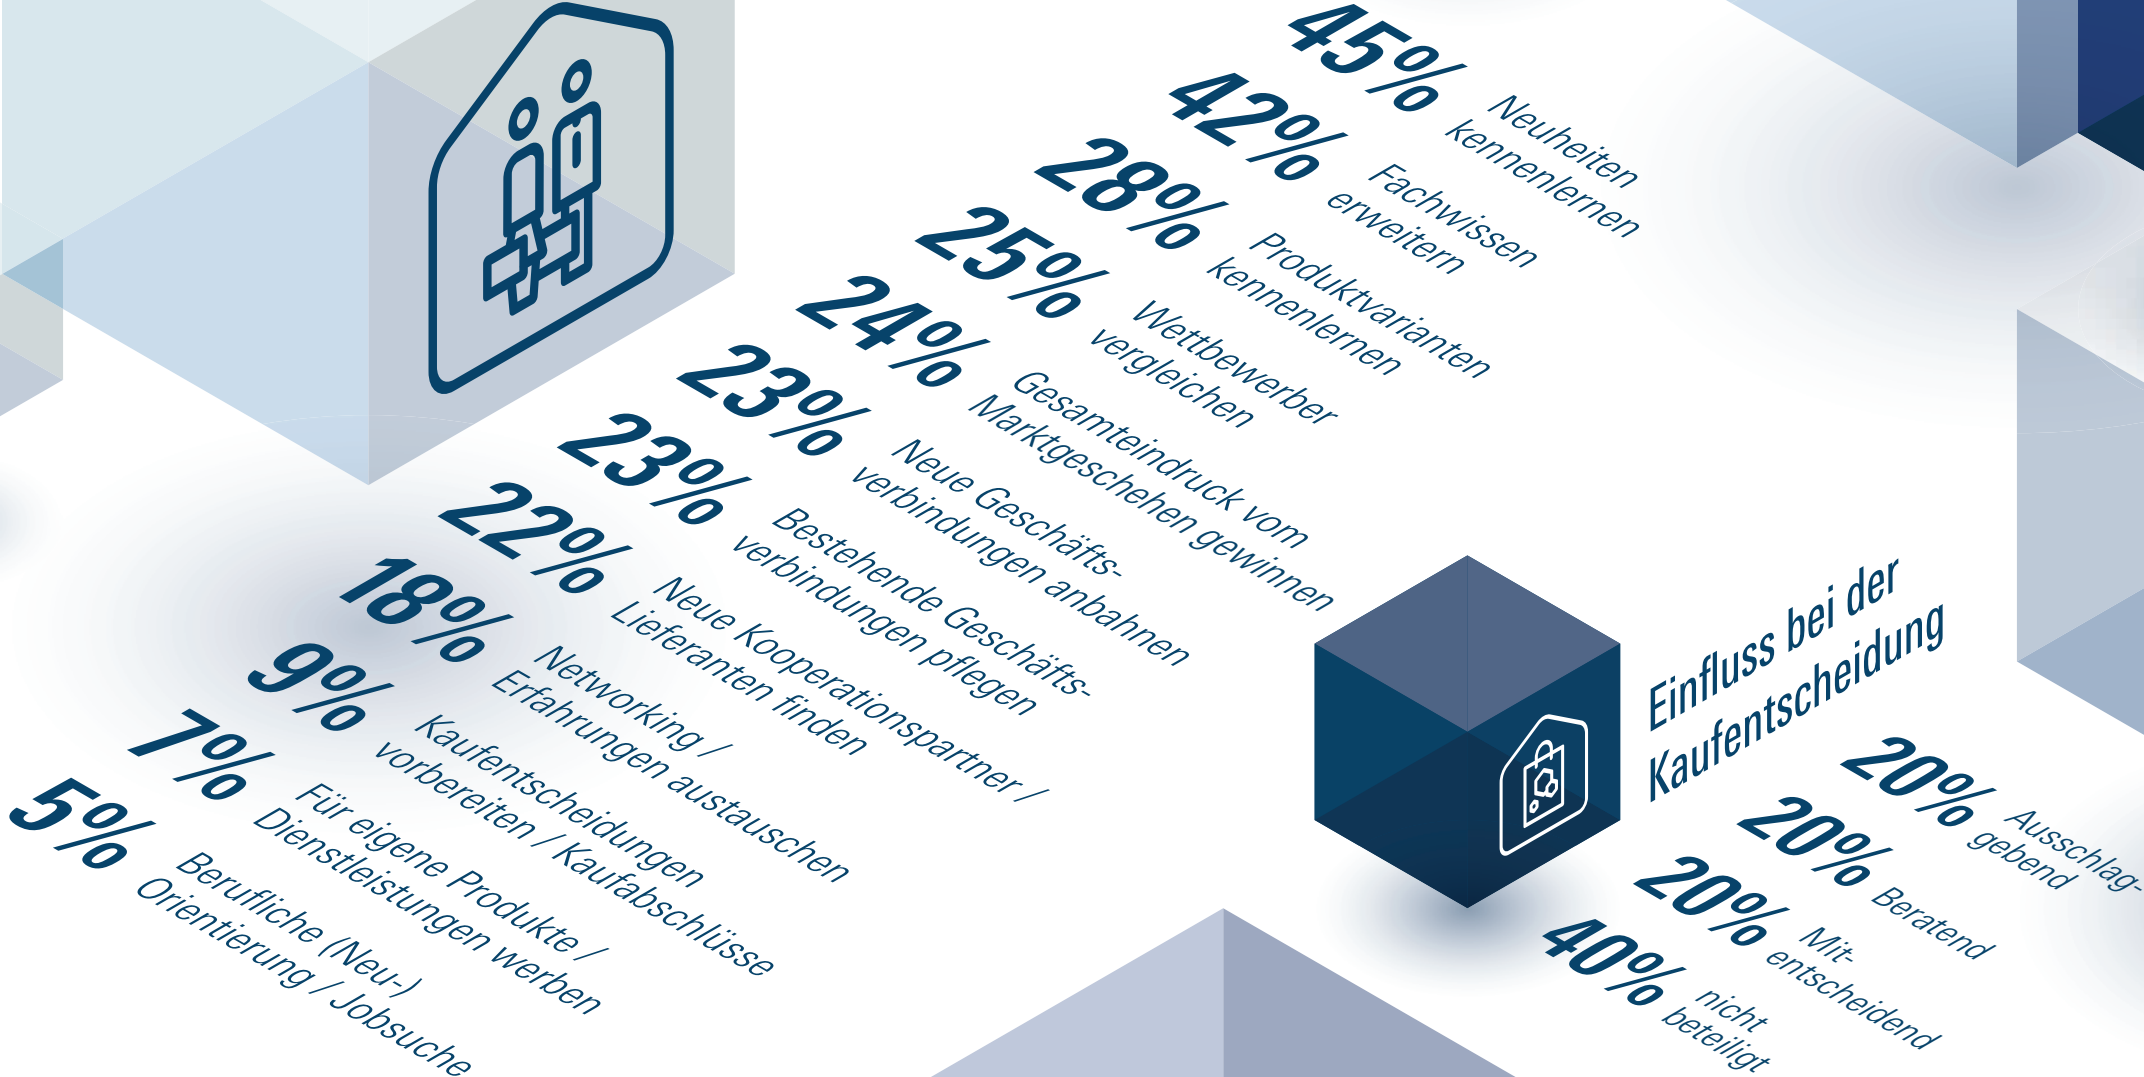

 **67.340** 44%
Besucher international

152.468 GESAMT

 **566** 28%
Aussteller Deutschland

 **1.476** 72%
Aussteller international

2.042 GESAMT

 **93%**
Gesamtzufriedenheit
der Besucher

FKM – Gesellschaft zur Freiwilligen Kontrolle
von Messe- und Ausstellungszahlen

ISH 2023 – Hauptinteressen des Messebesuchers

ISH 2023 – Top 10 Herkunft der Besucher international

In % von Gesamt-Besucher Ausland (44% internationale Besucher)

ISH 2023 – Besucherstruktur nach Wirtschaftszweigen

ISH 2023 – Messebesuchsziele der Fachbesucher

Einfluss bei der Kaufentscheidung